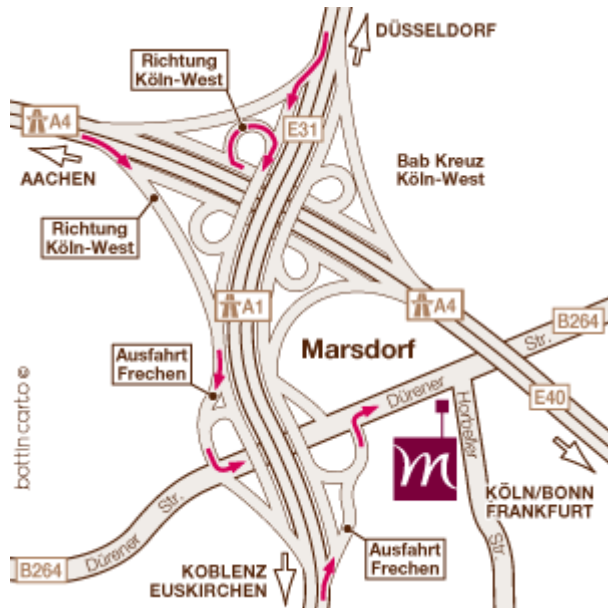

# Wegbeschreibung Hotel Mercure Köln West

## Von der A1 aus Richtung Norden kommend:

Am Autobahnkreuz Köln-West orientieren Sie sich an den Hinweisschildern in Richtung Frechen. Dazu müssen Sie bereits am Kreuz Köln-West von der Hauptfahrbahn auf die Parallelfahrbahn wechseln. Verlassen Sie die Autobahn an der Ausfahrt FRECHEN und biegen dann links ab in die Dürener Str. stadteinwärts Richtung MARSDORF. Nach ca. 800m sehen Sie das Hotel auf der rechten Seite.

## Von der A4 kommend:

Wechseln Sie im Autobahnkreuz Köln-West auf die A1 Richtung Euskirchen. Noch im Autobahnkreuz befindet sich die Ausfahrt FRECHEN. Hier verlassen Sie die Autobahn und biegen dann nach links ab in die Dürener Str. stadteinwärts Richtung MARSDORF. Nach ca. 800m sehen Sie das Hotel auf der rechten Seite.

## Von der A1 aus Richtung Süden kommend:

Am Autobahnkreuz Köln-West orientieren Sie sich an den Hinweisschildern in Richtung Frechen. Dazu müssen Sie bereits am Kreuz Köln-West von der Hauptfahrbahn auf die Parallelfahrbahn wechseln. Verlassen Sie die Autobahn an der Ausfahrt FRECHEN und biegen dann nach rechts ab in die Dürener Str. stadteinwärts Richtung MARSDORF. Nach ca. 500m sehen Sie das Hotel auf der rechten Seite.