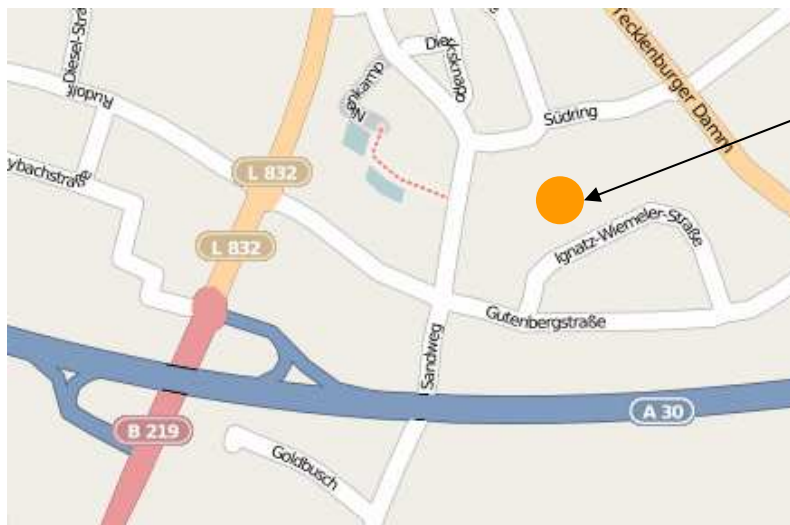

# Wegbeschreibung BPS Software Ibbenbüren

## Unsere Anschrift:

**BPS Software GmbH & Co.KG**  
Ignatz-Wiemeler-Str. 22  
49477 Ibbenbüren

Tel. 05451 59 333  
Fax. 05451 59 33 59

[www.bps-software.de](http://www.bps-software.de)

- Wir sind über die A30 (Hengelo/NL - Osnabrück - Bad Oeynhausen) schnell zu erreichen.
- Wenn Sie von der A31 kommen, wechseln Sie am Kreuz Schüttorf auf die A30 Richtung Osnabrück.
- Kommen Sie von der A1 wechseln Sie am Kreuz Lotte/Osnabrück auf die A30 Richtung Amsterdam/NL.
- An der Anschlussstelle 11b Ibbenbüren verlassen Sie die A30 und fahren Richtung Ibbenbüren.
- Am zweiten Kreisverkehr (der erste Kreisverkehr ist direkt an der Autobahnabfahrt) nehmen Sie die erste Ausfahrt in die Gutenbergsstraße.
- Biegen Sie an der zweiten Kreuzung nach links in die Ignatz-Wiemeler-Straße. Nach wenigen Meter finden Sie unser Gebäude auf der linken Seite.