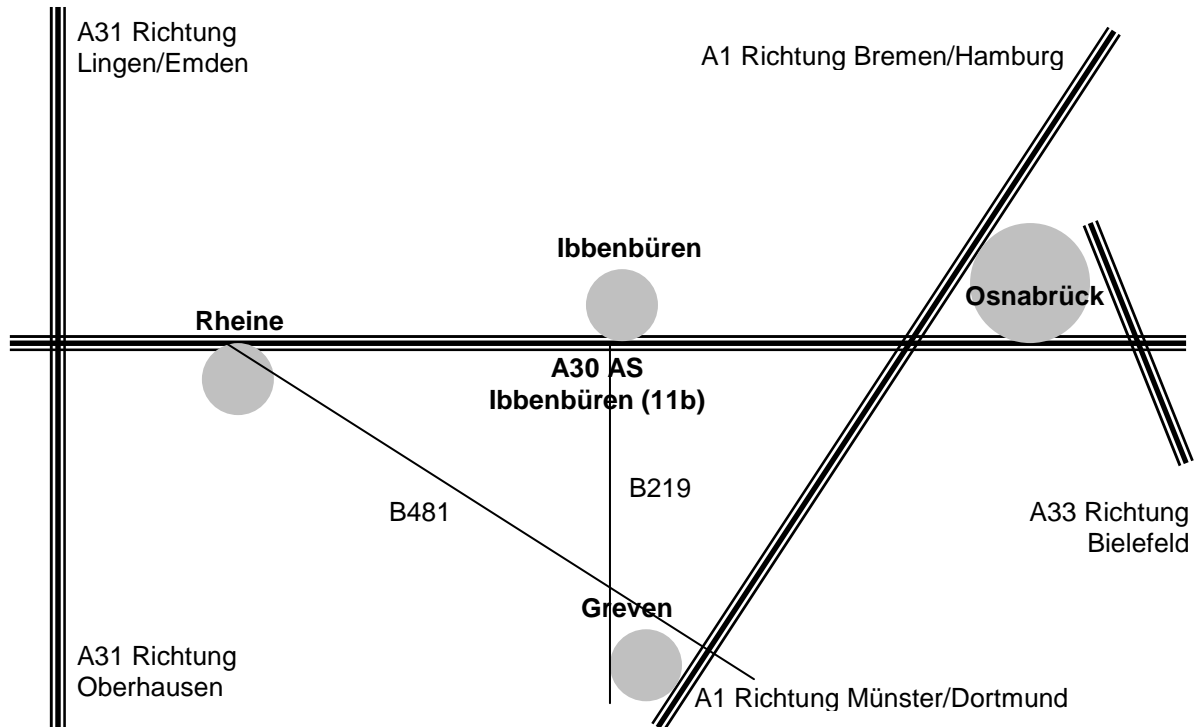

# Wegbeschreibung BPS Software Ibbenbüren

## Unsere Anschrift:

**BPS Software GmbH & Co.KG**  
Ignatz-Wiemeler-Str. 22  
49477 Ibbenbüren

Tel. 05451 59 333  
Fax. 05451 59 33 59

[www.bps-software.de](http://www.bps-software.de)

- Wir sind über die A30 (Hengelo/NL - Osnabrück - Bad Oeynhausen) schnell zu erreichen.
- Wenn Sie von der A31 kommen, wechseln Sie am Kreuz Schüttorf auf die A30 Richtung Osnabrück.
- Kommen Sie von der A1 wechseln Sie am Kreuz Lotte/Osnabrück auf die A30 Richtung Amsterdam/NL.
- An der Anschlussstelle 11b Ibbenbüren verlassen Sie die A30 und fahren Richtung Ibbenbüren.
- Am zweiten Kreisverkehr (der erste Kreisverkehr ist direkt an der Autobahnabfahrt) nehmen Sie die erste Ausfahrt in die Gutenbergsstraße.
- Biegen Sie an der zweiten Kreuzung nach links in die Ignatz-Wiemeler-Straße. Nach wenigen Meter finden Sie unser Gebäude auf der linken Seite.